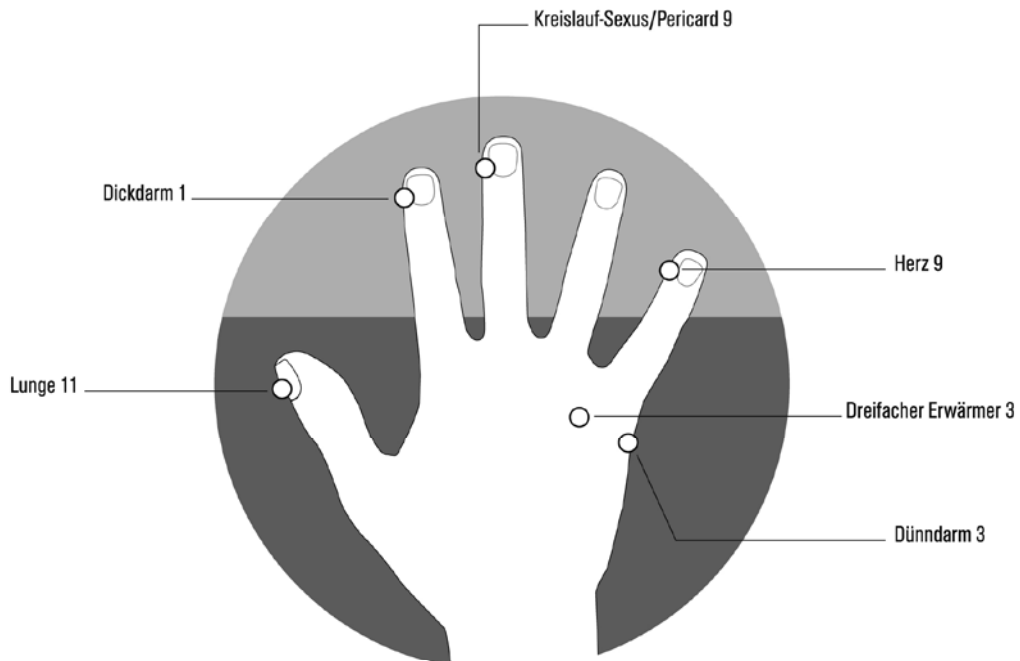

TONI GSCHWEND LIC. PHIL.
FACHPSYCHOLOGE FÜR PSYCHOTHERAPIE FSP

© Copyright. Dr. Michael Bohne, Hannover